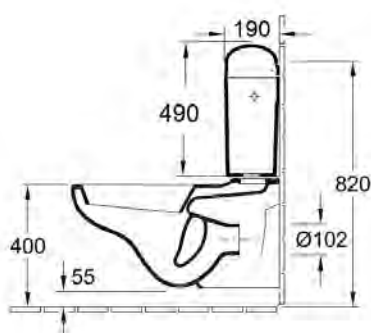

ENSEMBLE OSTEAU

C'est grâce à son curseur coulissant que l'on obtient un effet de chasse supérieur à un réservoir traditionnel et qu'il est possible de doser le débit de l'eau en fonction des besoins (1l à 5l).

ÉQUIPEMENT DE BASE DE L'ENSEMBLE OSTEAU

Réservoir :

- 2 bacs de sécurité en ABS ultra-résistant avec le mécanisme de chasse (Baquet intérieur capacité maxi 6L).
- 1 robinet flotteur silencieux 3/8.
- 1 raidisseur.
- 2 bras 2 boutons montés pour une arrivée d'eau droite ou gauche.
- 1 jeu de vis de fixation pour réservoir cuvette.
- 1 joint mousse.
- 1 notice de montage, 1 affichette informative, 1 jeu d'autocollants gouttes d'eau.

Cuvette en porcelaine sanitaire :

- Cuvette suspendue pour ensemble WC sortie horizontale.
- Certification européenne EN 997.
- WC suspendus pour un nettoyage facilité du sol.
- Solution hygiénique pour une formation d'odeur minimale : WC à fond creux.
- Poids : 21,3 kg.