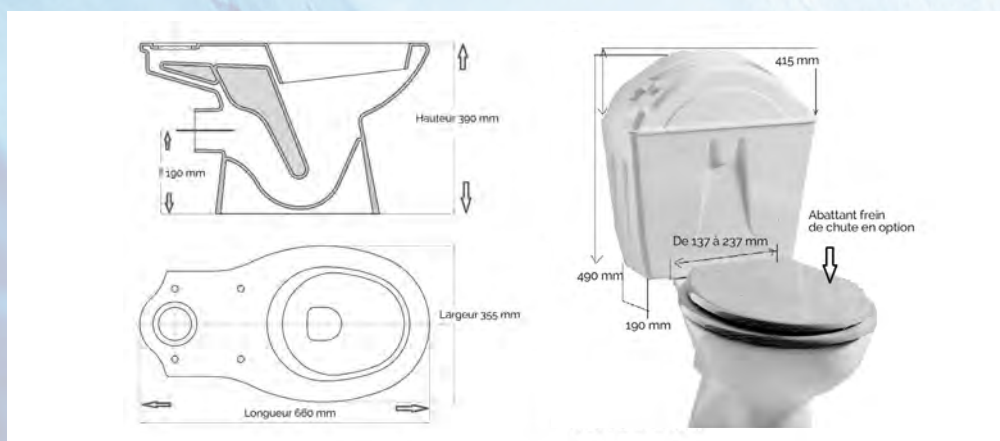

WaterFlush
by ÉCONEVÈS

Ensemble, économisons l'eau de notre planète